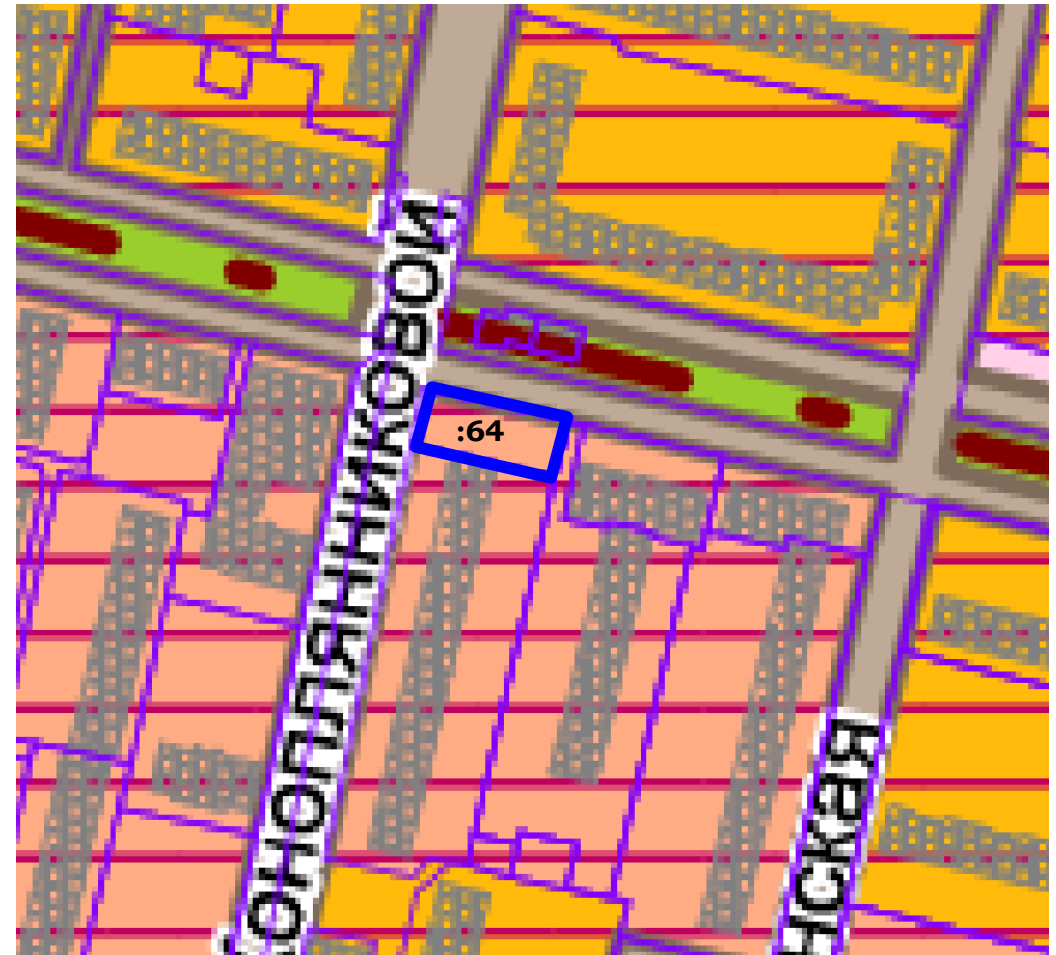

**ФРАГМЕНТ КАРТЫ ГРАДОСТРОИТЕЛЬНОГО ЗОНИРОВАНИЯ
ГОРОДА ТВЕРИ**

Границы территориальных зон
Правил землепользования и застройки города Твери, утверждённых решением
Тверской городской Думы от 02.07.2003 № 71

земельный участок с кадастровым
номером 69:40:0100273:64

Ж-4. Зона многоэтажной (высотной) жилой застройки
(9 этажей и выше)

Фрагмент основного чертежа генерального плана города Твери,
утверждённого решением Тверской городской Думы от 25.12.2012 № 193(394)
(ред. от 03.07.2019 № 108)

Зона среднеэтажной жилой застройки (подзона центра)